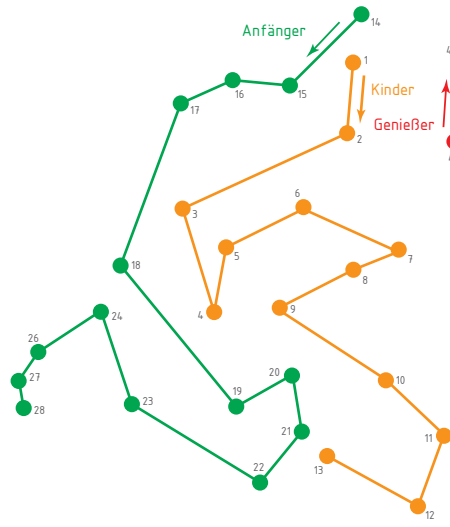

Parkplan  
Rhein-Main Adventure Forest  
Rüsselsheim Ostpark

Gurtausgabe

Waldbembelsche  
Biergarten

Weg